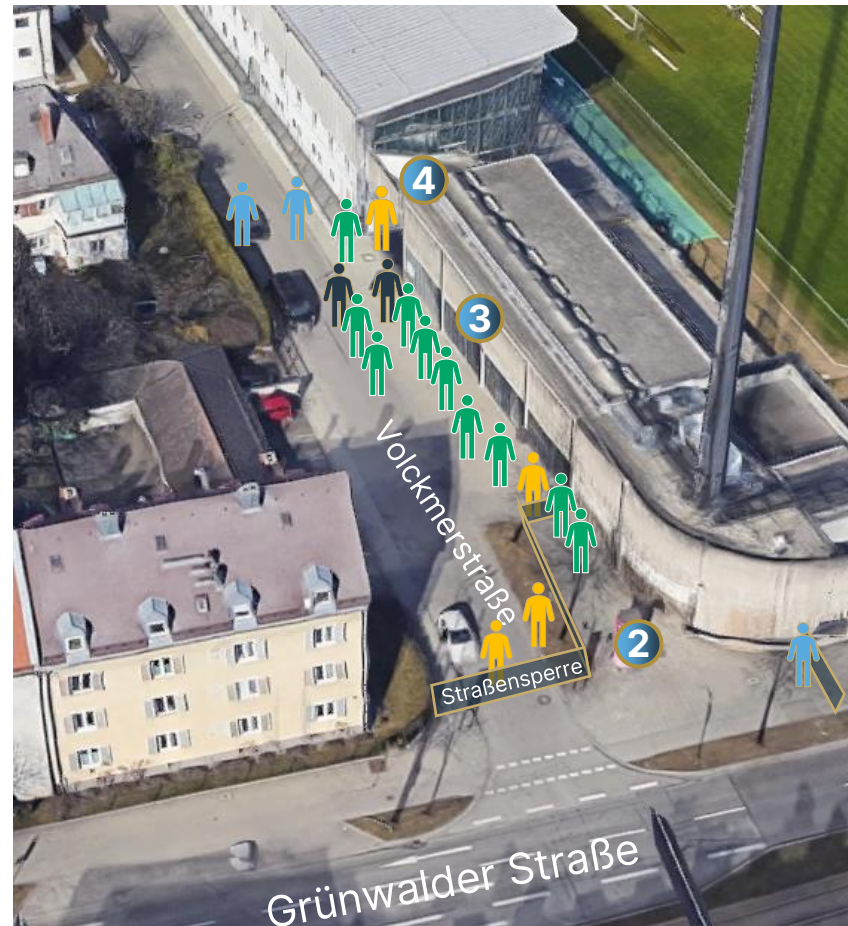

Um den Prozess vor Ort möglichst einfach zu gestalten, bitten wir alle Gästefans aus Hannover folgende Informationen zu beachten:

- 1) Anreise über den Wettersteinplatz**
Der Bereich „Wettersteinplatz“ ist an Heimspieltagen des TSV 1860 München im Grünwalder Stadion grds. als Gästebereich ausgewiesen. Neben der Anreise via Reisebus (Parkplätze sind vor Ort vorhanden), empfehlen wir die Anreise via ÖPNV. Die U-Bahnlinie U1 hält direkt an der gleichnamigen Haltestelle „Wettersteinplatz“.
- 2) Fußweg über die Grünwalder Straße in die Volckmerstraße**
Vom Wettersteinplatz aus bitten wir euch den Fußgängerübergang zur anderen Straßenseite der Grünwalder Straße zu nutzen. Von dort weiter in Richtung Stadion gehen und an der Straßensperre in die Volckmerstraße „abbiegen“.
- 3) Umtausch der Tickets in der Volckmerstraße**
Sobald Ihr in der Volckmerstraße angekommen seid, warten gesondert gekennzeichnete Ordnungsdienstkräfte auf Euch, um Euer altes ungültiges Ticket gegen ein neues gültiges Ticket auszutauschen. **Pro „Ticket Block P“ wird ein „Ticket Block Q“** ausgehändigt.
- 4) Zutritt zum Stadion**
Anschließend könnt Ihr direkt mit eurem neuen Ticket über Eingang SÜD I das Stadion betreten.

Visualisierung Wegeführung

Visualisierung Ticketausuch Volckmerstraße

-  Standardpositionen Ordnungsdienst
-  Ticketausuch Ordnungsdienst (2x)
-  Sondersicherung Gästebereich (3x)
-  Gästefan