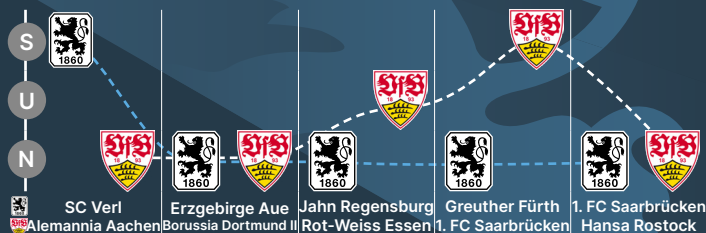

SA 25.01.2025

Erzgebirge Aue : VfL Osnabrück

FC Hansa Rostock : SV Wehen Wiesbaden

TSV 1860 München : VfB Stuttgart II

Energie Cottbus : SG Dynamo Dresden

SC Verl : Alemannia Aachen

SV Sandhausen : 1. FC Saarbrücken

SO 26.01.2025

Rot-Weiss Essen : Hannover 96 II

FC Ingolstadt 04 : SpVgg Unterhaching

Borussia Dortmund II : Arminia Bielefeld

TABELLE am 19. Januar 2025

Platz	Verein	Spiele	S	U	N	Tore	Diff.	Punkte
1	Energie Cottbus (N)	20	12	4	4	44:24	20	40
2	SG Dynamo Dresden	20	11	2	4	40:23	17	38
3	1. FC Saarbrücken	20	9	8	3	28:18	10	35
4	FC Viktoria Köln	20	10	2	8	34:28	6	32
5	FC Ingolstadt 04	20	8	7	5	43:33	10	31
6	FC Hansa Rostock (A)	20	9	4	7	28:22	6	31
7	Arminia Bielefeld	20	8	7	5	25:22	3	31
8	Borussia Dortmund II	20	8	5	7	37:31	6	29
9	SC Verl	20	7	8	5	31:27	4	29
10	Erzgebirge Aue	20	9	2	9	32:36	-4	29
11	Alemannia Aachen (N)	20	6	10	4	20:21	-1	28
12	SV Wehen Wiesbaden (A)	20	7	7	6	30:33	-3	28
13	SV Sandhausen	20	7	6	7	31:31	0	27
14	TSV 1860 München	20	7	3	10	29:38	-9	24
15	SV Waldhof Mannheim	20	5	7	8	20:24	-4	22
16	Hannover 96 II (N)	20	6	3	11	24:31	-7	21
17	VfB Stuttgart II (N)	20	5	5	10	26:37	-11	20
18	VfL Osnabrück (A)	20	4	6	10	25:38	-13	18
19	Rot-Weiss Essen	20	4	5	11	23:36	-13	17
20	SpVgg Unterhaching	20	2	8	10	23:40	-17	14

UNSER GAST

Gegründet 09. September 1893
Mitglieder 120.000 (23.12.2024)
Vereinsfarben Weiß-Rot
Spielstätte WIRmachenDRUCK Arena
Letzte Begegnung 2. Spieltag der Saison 24/25 (11.08.2024) Endstand 1:3

DIREKTVERGLEICH

1 Pflichtspiele

0	1
1	3
246	324
20	0
42	0

FORMKURVE

AUFSTELLUNG

ca. eine Stunde vor Anpfiff
präsentiert von die Bayerische