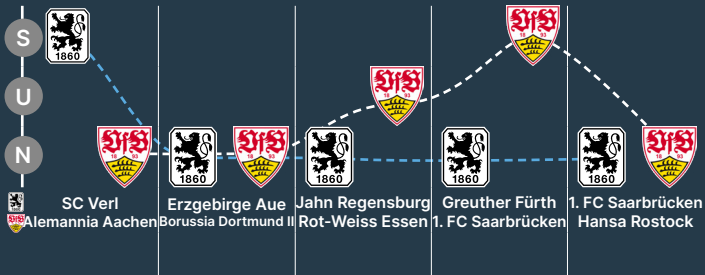

3. Liga Spiele

324

20

BL Saisons

0

42

Int. Spiele

0

## FORMKURVE

## AUFSTELLUNG

ca. eine Stunde vor Anpfiff  
 präsentiert von die Bayerische

Nr.	Name	Geburtstag	Position	Im Klub seit
1	Marco Hiller	20.02.1997	Tor	01.07.2008
2	Tim Danhof	05.05.1997	Abwehr	01.07.2024
4	Jesper Verlaat	04.06.1996	Abwehr	01.07.2022
5	Thore Jacobsen	19.04.1996	Mittelfeld	01.07.2024
7	Julian Guttau	29.10.1999	Angriff	01.07.2023
8	David Philipp	10.04.2000	Mittelfeld	01.07.2024
10	Fabian Schubert	29.08.1994	Angriff	01.07.2024
11	René Vollath	20.03.1990	Tor	16.07.2024
14	Sōichirō Kōzuki	22.12.2000	Sturm	02.09.2024
16	Max Reinhaller	22.03.1995	Abwehr	31.01.2024
17	Morris Schröter	20.08.1995	Mittelfeld	18.07.2023
18	Tim Kloss	05.06.2004	Mittelfeld	01.07.2017
20	Lukas Reich	20.10.2006	Abwehr	01.07.2016
21	Leroy Kwadwo	15.08.1996	Abwehr	28.07.2023
23	Erion Avdija	13.03.2005	Tor	01.07.2014
24	Raphael Schifferl	29.07.1999	Abwehr	01.07.2024
25	Sean Dulic	05.06.2005	Abwehr	01.07.2014
26	Philipp Maier	14.06.1994	Mittelfeld	20.01.2025
27	Raphael Ott	15.12.2005	Angriff	01.07.2016
28	Florian Bähr	18.02.2003	Abwehr	01.07.2024
30	Maximilian Wolfram	21.02.1997	Angriff	01.07.2024
32	Moritz Bangerter	03.12.2004	Mittelfeld	01.01.2015
34	Patrick Hobsch	10.10.1994	Angriff	01.07.2024
36	Tunay Deniz	02.02.1994	Mittelfeld	01.07.2024
37	Marlon Frey	24.03.1996	Mittelfeld	01.07.2023
39	Eliot Muteba	20.06.2003	Angriff	01.02.2024