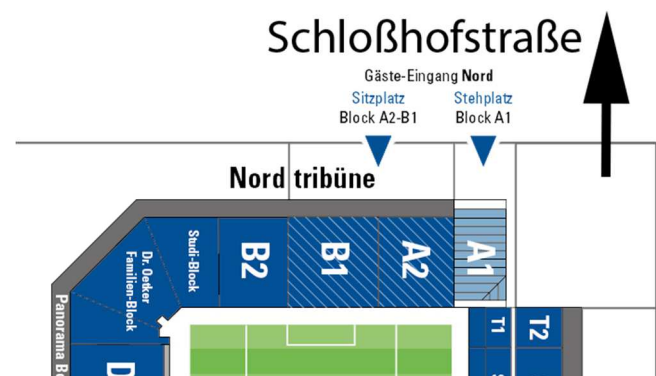

Bitte respektieren Sie die Fans der gegnerischen Mannschaft und unterlassen Sie Provokationen, die zu Ausschreitungen führen können. Distanzieren Sie sich eindeutig von Einzelpersonen und Gruppen, die zu Gewalt und Ungehorsam auffordern und von denen gewalttätige Aktionen ausgehen.

Wir als Bielefelder Polizei sind neutral, gesprächsbereit und setzen grundsätzlich auf Deeskalation mit allen Fußballfans. Unser Ziel ist es, einen möglichst störungsfreien Ablauf des Fußballspiels zu gewährleisten. Gerade Sie können hierzu einen großen Beitrag leisten.

Rassismus, Frauen- und Fremdenfeindlichkeit sowie homophobe Gewalt haben bei Fußballspielen keinen Platz. Wir freuen uns über jeden Fan, der durch sein Auftreten und Verhalten einen Beitrag hierzu leistet. Als Fan hier genau hinzusehen und klar Stellung zu beziehen ist und bleibt unverzichtbar. Wir werden als Polizei entsprechende Straftaten und Aktivitäten konsequent verfolgen.

Planen Sie bitte ausreichend Zeit für die **Einlasskontrollen** ein. Der Gastbereich ist ausschließlich über den Eingang Nord erreichbar. Der Zugang erfolgt über die Schloßhofstraße.

Wir bitten Sie, den Anweisungen des Sicherheits- und Ordnungsdienstes sowie der Polizei jederzeit Folge zu leisten. Bei Störungen wird die Polizei gegebenenfalls den Sicherheits- und Ordnungsdienst unterstützen.